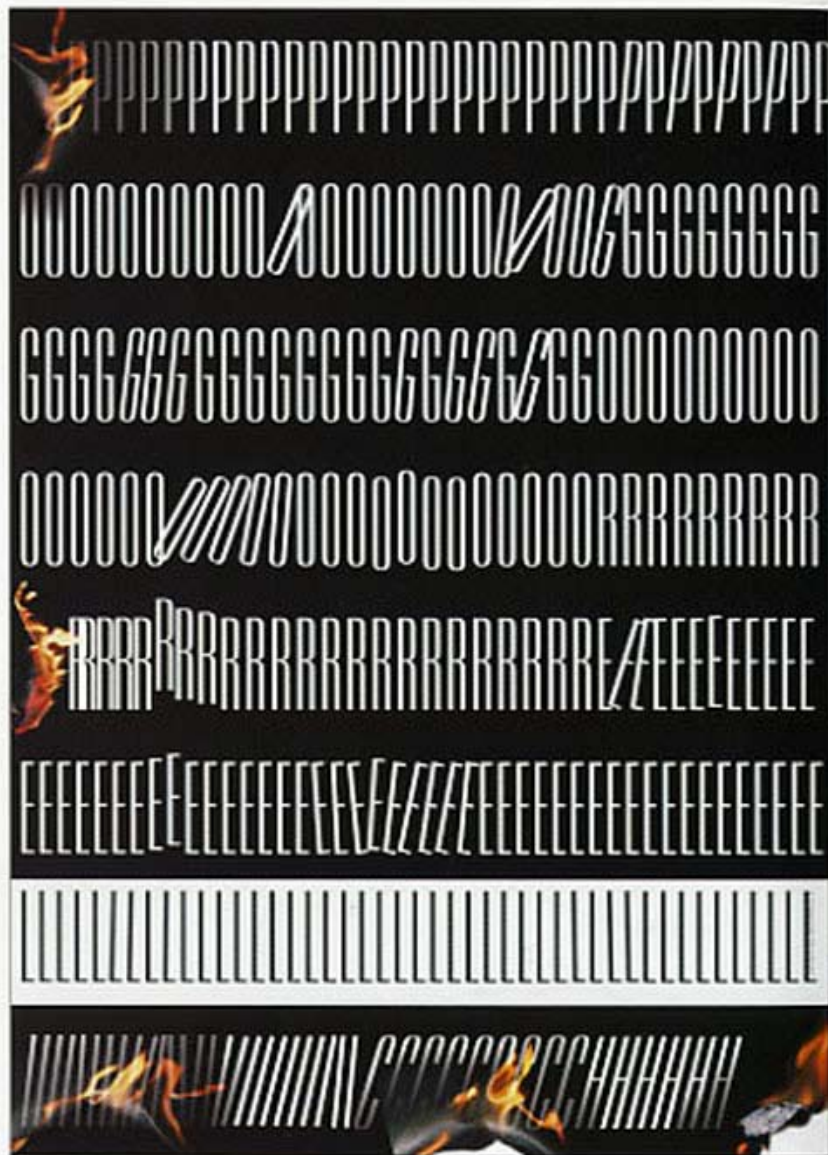

Pogorelich - Pano Concert

Boris Ljubcic

Croatia

2002

98 x 68 cm