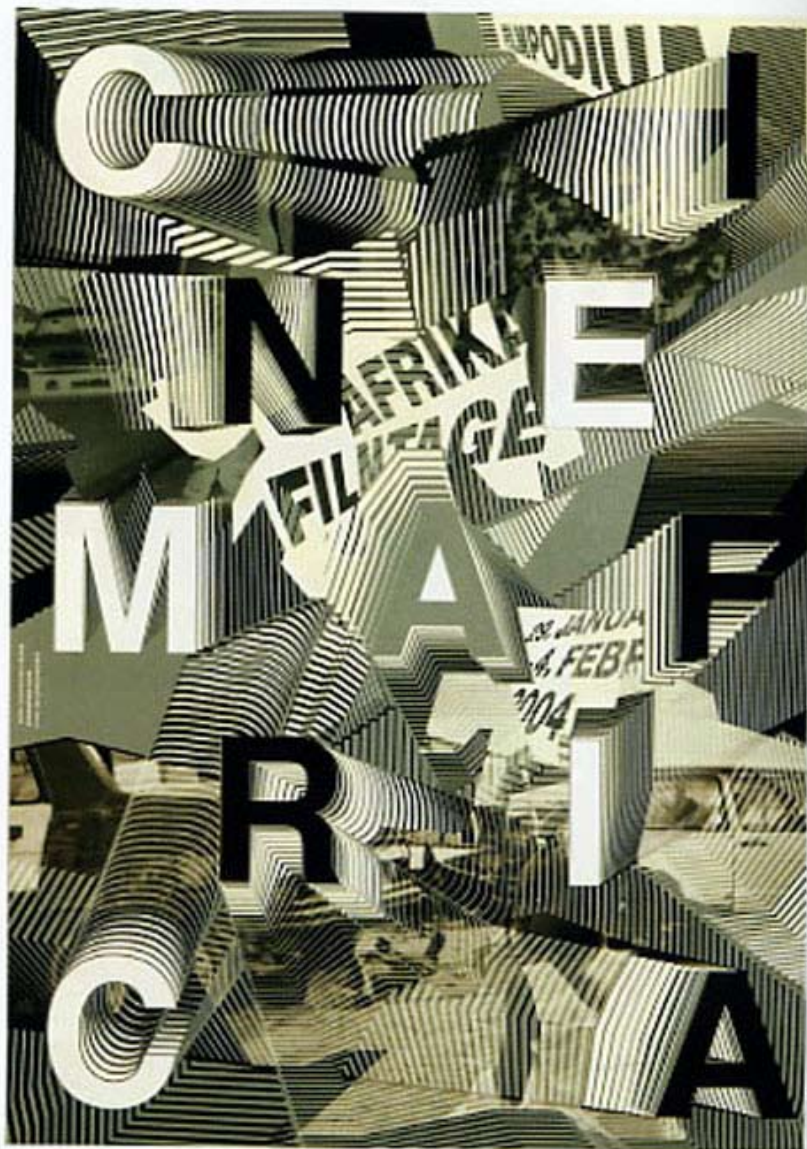

hfg

**Bill Viola**

**Klaus Hesse**

Germany

2004

100 x 70 cm

**Cinemafrica 2004**

**Ralph Schraivogel**

Netherlands

2004

128 x 90.5 cm

**BULLSHIT**

Les nouvelles orientations de la politique des USA sont dangereuses pour l'avenir du monde

**Bush/ Bullshitt**

**Lequerwec Alain**

France